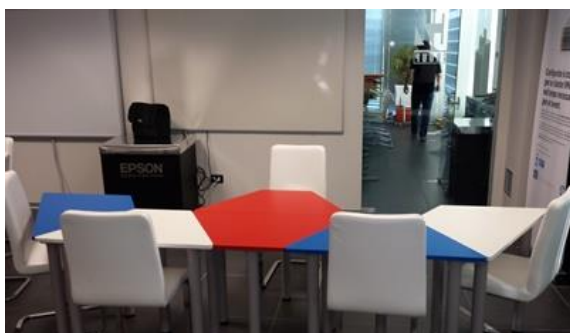

C2 Srl – Divisione Education

Sede legale: Via Ferraroni 9. - 26100 – CREMONA

Tel 0372.451255 r.a.– Fax 0372.434251

Email: scuole@c2group.it

P.IVA 01121130197 - www.c2group.it

AZIENDA CERTIFICATA ISO 9001:2008

E-ducazione è un Progetto del
USR LOMBARDIA

"Il Premio MePA è promosso dal Ministero dell'Economia e delle Finanze e da Consip S.p.A"

OGGETTO: OFFERTA ARREDI PER CLASSI DIGITALI

Tavoli TRAPEZIO C2

Prodotti in Italia in diverse varianti di colori, possono realizzare agevolmente diverse configurazioni d'aula. La forma particolare consente di realizzare agevolmente diverse configurazioni: al fine di creare gruppi di lavoro che vanno dal singolo studente, 2, 4, 6, 10 e più studenti.

(la soluzione fotografata è composta da 6 spicchi, ma sono possibili diverse configurazioni)

Alcune ipotesi di realizzazione