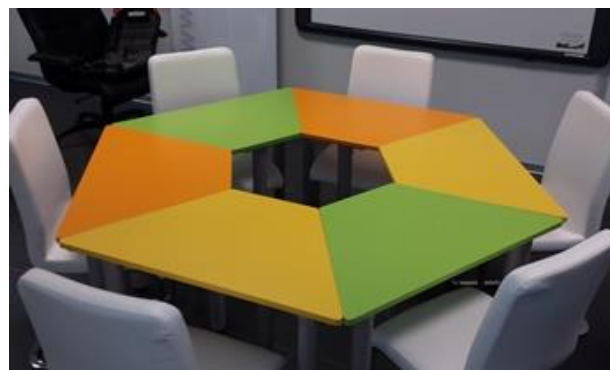

C2 Srl – Divisione Education

Sede legale: Via Ferraroni 9. - 26100 – CREMONA

Tel 0372.451255 r.a.– Fax 0372.434251

Email: scuole@c2group.it

P.IVA 01121130197 - www.c2group.it

AZIENDA CERTIFICATA ISO 9001:2008

E-ducazione è un Progetto del
USR LOMBARDIA

"Il Premio MePA è promosso dal Ministero dell'Economia e delle Finanze e da Consip S.p.A"

OGGETTO: OFFERTA ARREDI PER CLASSI DIGITALI

Tavoli TRAPEZIO C2

Prodotti in Italia in diverse varianti di colori, possono realizzare agevolmente diverse configurazioni d'aula. La forma particolare consente di realizzare agevolmente diverse configurazioni: al fine di creare gruppi di lavoro che vanno dal singolo studente, 2, 4, 6, 10 e più studenti.

(la soluzione fotografata è composta da 6 spicchi, ma sono possibili diverse configurazioni)

Alcune ipotesi di realizzazione